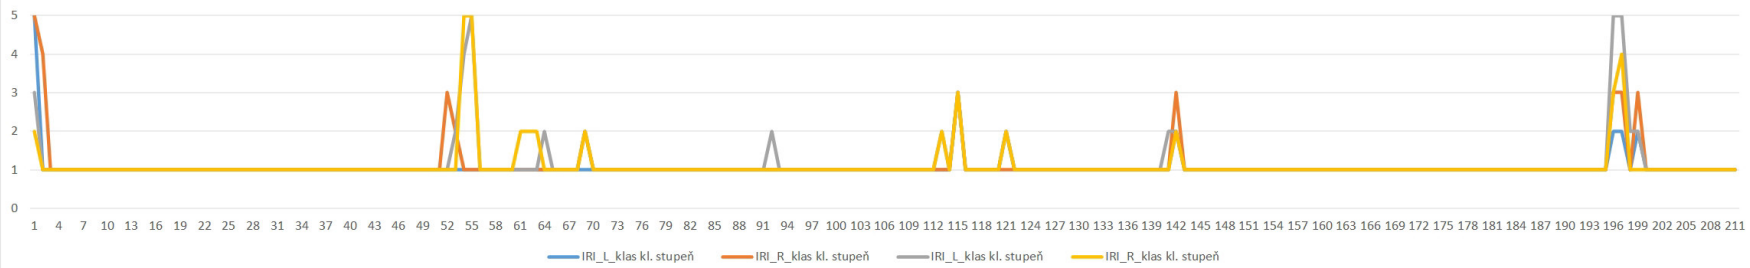

IRI hodnoty, úsek 20m

IRI klasifikace ČSN 73 6175, úsek 20m

IRI klasifikace - návrh změny 1, úsek 20m

IRI klasifikace - návrh změny 2, úsek 20m

IRI klasifikace - Rakousko, úsek 50 m

IRI klasifikace - USA, úsek 160 m