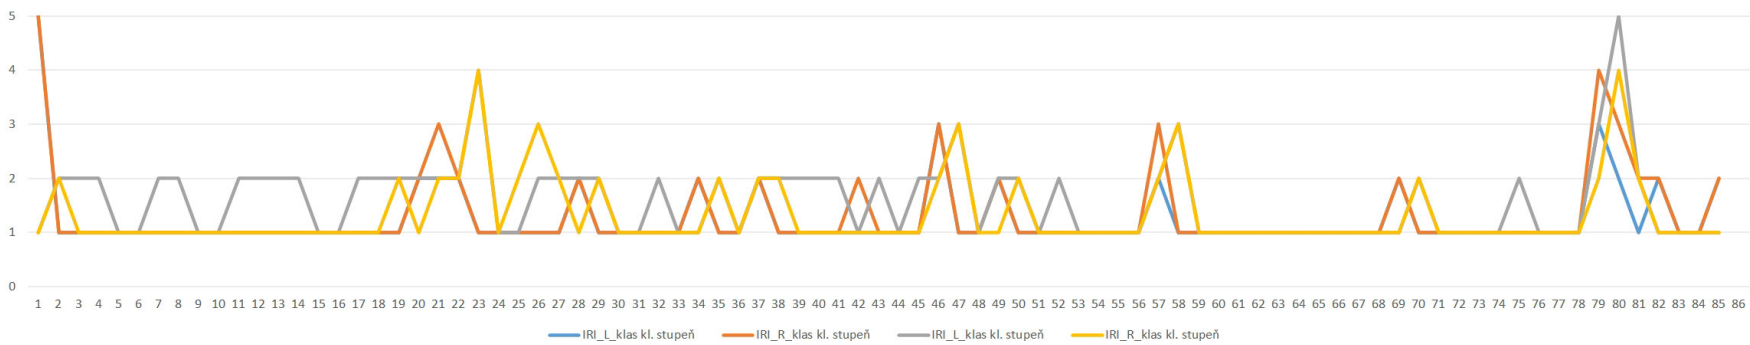

IRI hodnoty, úsek 20m

IRI klasifikace ČSN 73 6175, úsek 20m

IRI klasifikace - návrh změny 1, úsek 20m

IRI klasifikace - návrh změny 2, úsek 20m

IRI klasifikace - Rakousko, úsek 50 m

IRI klasifikace - USA, úsek 160 m