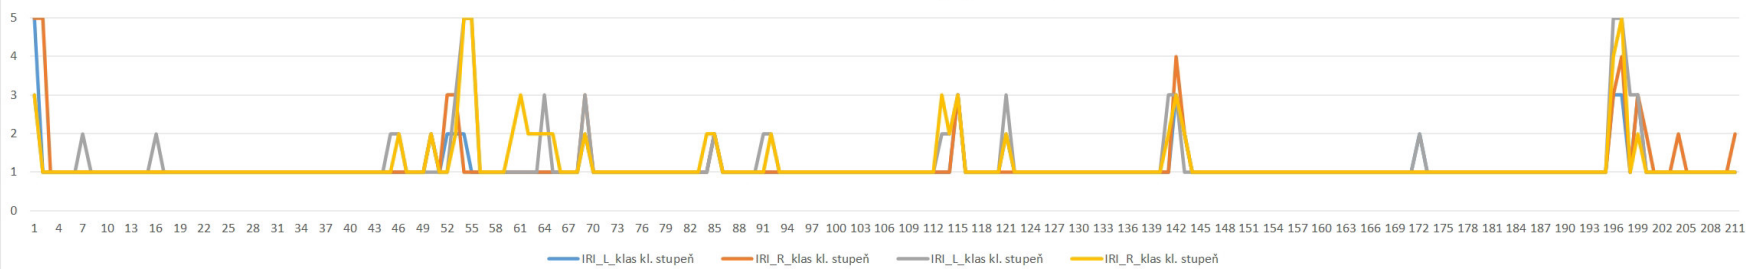

IRI hodnoty, úsek 20m

IRI klasifikace ČSN 73 6175, úsek 20m

IRI klasifikace - návrh změny 1, úsek 20m

IRI klasifikace - návrh změny 2, úsek 20m

IRI klasifikace - Rakousko, úsek 50 m

IRI klasifikace - USA, úsek 160 m