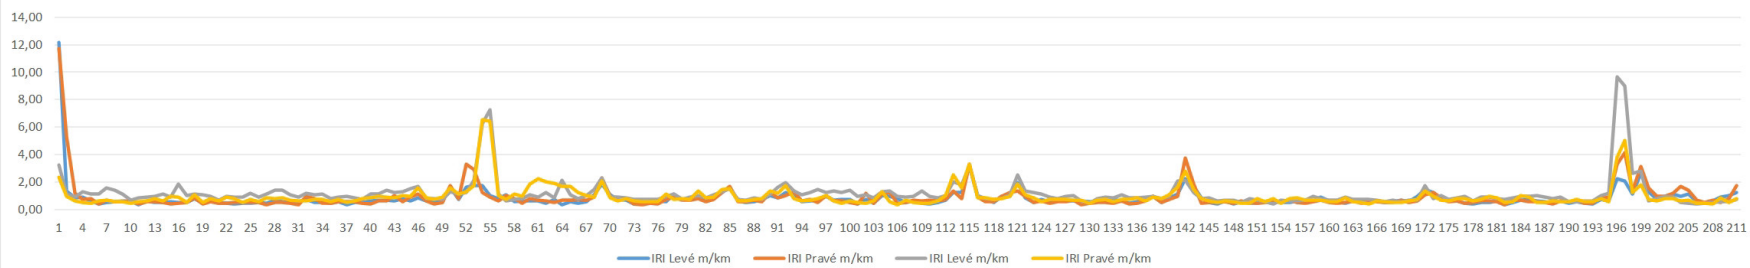

IRI hodnoty, úsek 20m

IRI klasifikace ČSN 73 6175, úsek 20m

IRI klasifikace - návrh změny 1, úsek 20m

IRI klasifikace - návrh změny 2, úsek 20m

IRI klasifikace - Rakousko, úsek 50 m

IRI klasifikace - USA, úsek 160 m