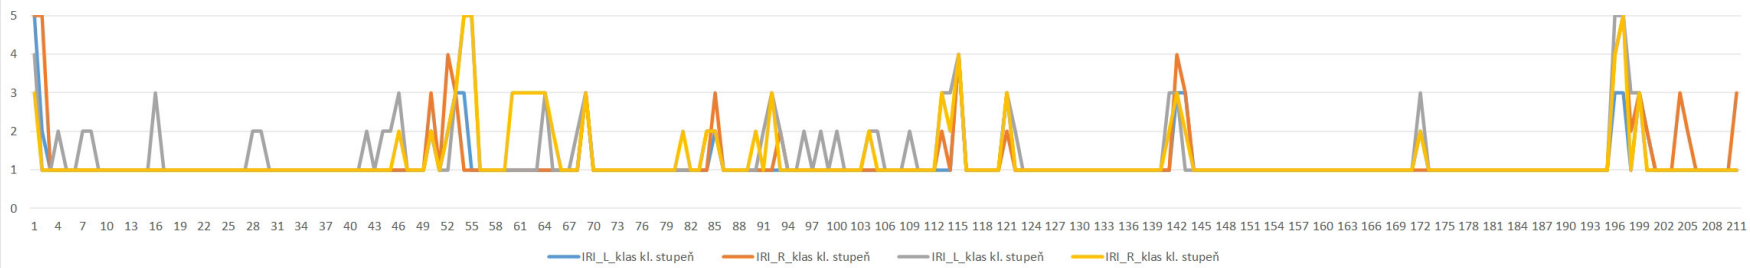

IRI hodnoty, úsek 20m

IRI klasifikace ČSN 73 6175, úsek 20m

IRI klasifikace - návrh změny 1, úsek 20m

IRI klasifikace - návrh změny 2, úsek 20m

IRI klasifikace - Rakousko, úsek 50 m

IRI klasifikace - USA, úsek 160 m